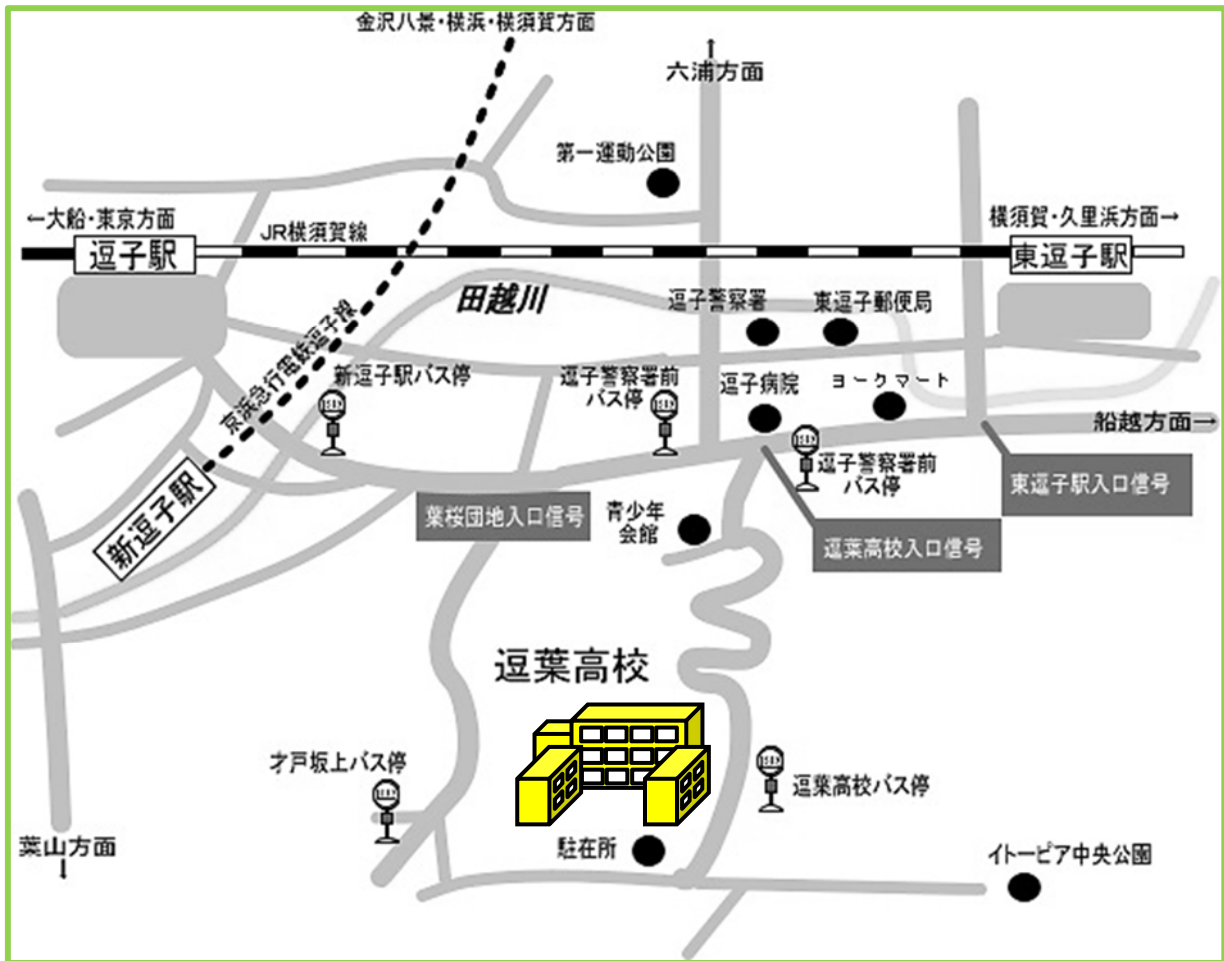

(希望者のみ) (在校生が案内します)

11 月 17 日と 12 月 8 日の
内容は同じです

- ・事前の申し込みは必要ありません
- ・車での来校はご遠慮ください
- ※ 室内履きをご用意ください

※本校への交通案内については裏面をご覧ください。

〈 交通案内 〉

○JR横須賀線

東逗子駅下車 徒歩18分

逗子駅下車 京急バス イトーピア中央公園行き 逗葉高校下車（所要時間約7分）

○京浜急行線

新逗子駅下車 京急バス イトーピア中央公園行き 逗葉高校下車（所要時間約6分）

〈 バス時刻表 〉 ※新逗子駅バス停へは、逗子駅発車後約1分で到着します。

逗子駅発 ④番線イトーピア行（増）…増発便

	土曜日		
9	01	31	35(増)
10	01	05(増)	

逗葉高校発 逗子駅行

	土曜日		
11	22	52	
12	10(増)	22	52
13	22	52	

逗葉高校 HP はこちらから→