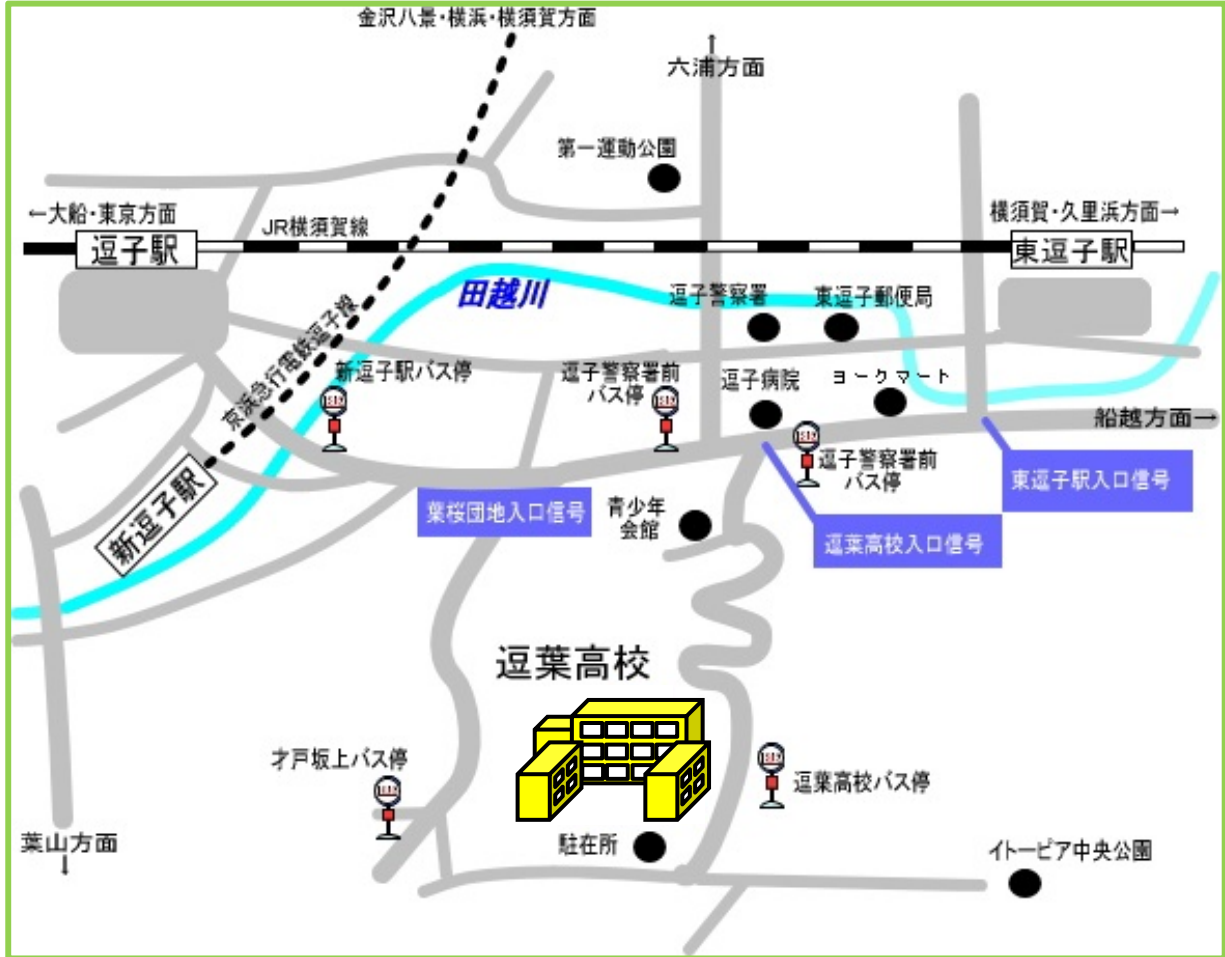

11:00~11:30 学校見学(希望者)

(在校生が案内します)

学校案内等でお伝えした
時程と変更になっています。
ご注意ください。

○事前の申し込みの必要はありません。

○車での来校はご遠慮ください。

※本校への交通案内については裏面をご覧ください。

〈 交通案内 〉

○JR横須賀線

東逗子駅下車 徒歩18分

逗子駅下車 京急バス イトーピア中央公園行き 逗葉高校下車(所要時間約7分)

○京浜急行線

新逗子駅下車、京急バス イトーピア中央公園行き 逗葉高校下車(所要時間約6分)

〈 バス時刻表 〉

※新逗子駅バス停へは、逗子駅発車後約1分で到着します。

逗子駅発 ④番線イトーピア行

土曜日		
9	01	31
10	01	31

逗葉高校発 逗子駅行

土曜日		
10	22	52
11	22	52
12	22	52
13	22	52